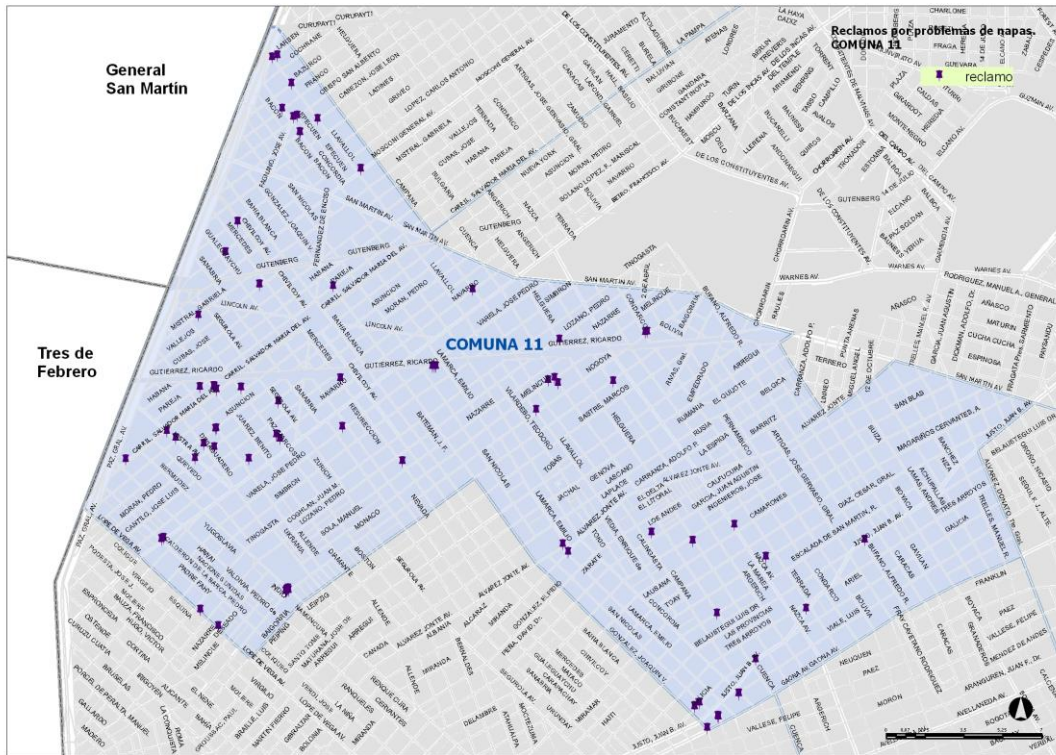

## **Subproyecto de terreno**

Habiendo finalizado satisfactoriamente la primera etapa, se procedió a dar comienzo al relevamiento propiamente dicho.

Se seleccionaron las comunas 10 y 11 por ser las que registran mayor cantidad de reclamos según el mapa correspondiente.

El total de parcelas con edificios muestrales es de 4163 y puede verse discriminado a continuación, según Comuna:

- Comuna 10, 1503
- Comuna 11, 2660

Los totales de cada comuna fueron distribuidos entre 4 Investigadores de Terreno en la siguiente proporción, según comuna:

- Comuna 10, 376 edificios por IdT
- Comuna 11, 650 edificios por IdT

- Mapas de datos Comuna 10:

- Mapas de datos comuna 11:

**Próximo paso**

El subproyecto de terreno continuará en la línea de ejecución con la metodología decreciente (desde las áreas con mayor densidad de reclamos hacia las de menor densidad).

## **Inconvenientes**

La tarea de terreno se ha visto afectada, parcialmente, por la negativa de algunos vecinos a responder a los IdT. Dicha situación está siendo compensada aplicando el criterio de “área de influencia del cono de depresión”.