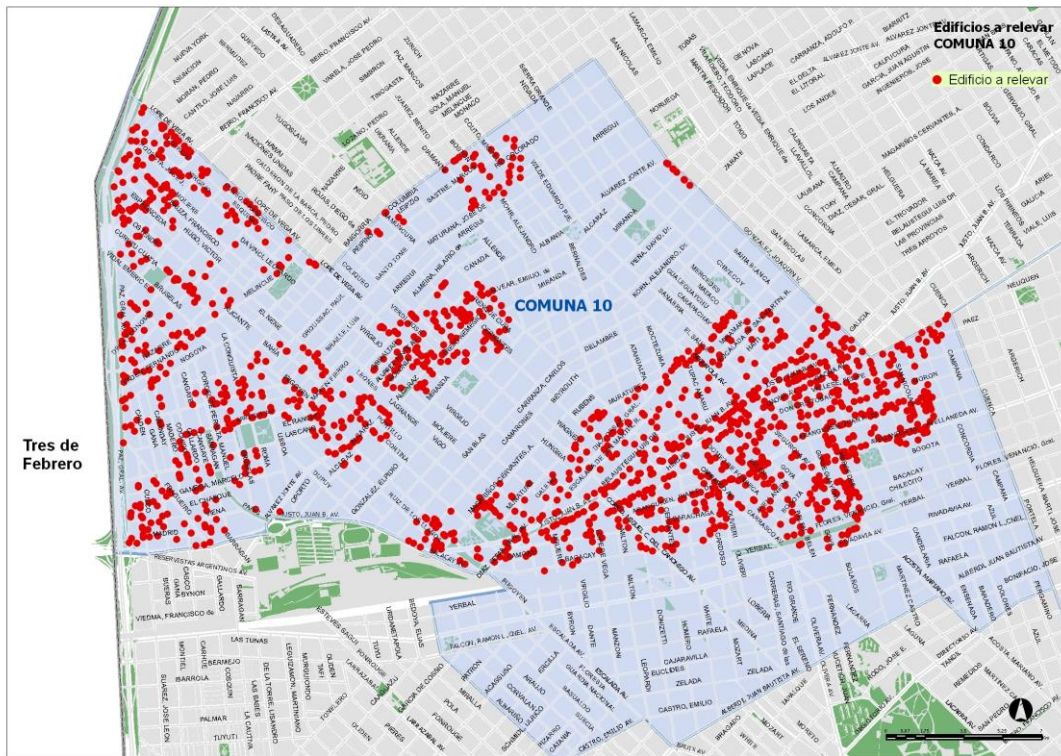

## **Subproyecto de terreno**

Habiendo finalizado satisfactoriamente la primera etapa, se procedió a dar comienzo al relevamiento propiamente dicho.

Se seleccionaron las comunas 10 y 11 por ser las que registran mayor cantidad de reclamos según el mapa correspondiente.

El total de parcelas con edificios muestrales es de 4163 y puede verse discriminado a continuación, según Comuna:

- Comuna 10, 1503
- Comuna 11, 2660

Los totales de cada comuna fueron distribuidos entre 4 Investigadores de Terreno en la siguiente proporción, según comuna:

- Comuna 10, 376 edificios por IdT
- Comuna 11, 650 edificios por IdT

- Mapas de datos Comuna 10:

- Mapas de datos comuna 11:

**Próximo paso**

El subproyecto de terreno continuará en la línea de ejecución con la metodología decreciente (desde las áreas con mayor densidad de reclamos hacia las de menor densidad).