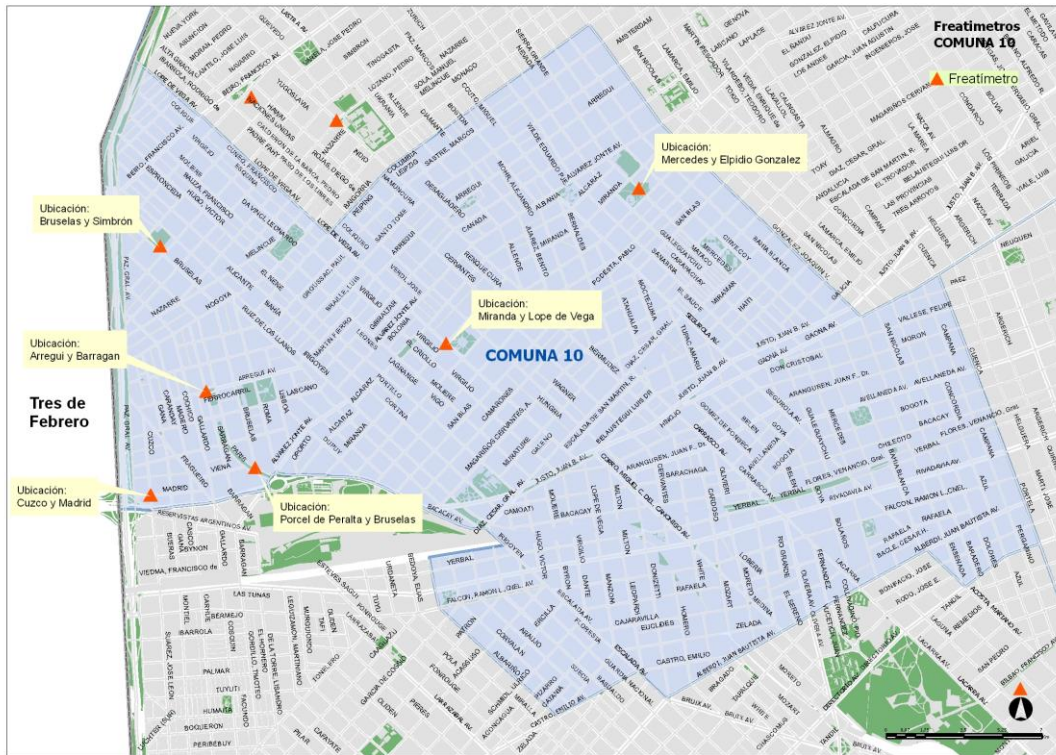

## **Subproyecto de terreno**

Habiendo finalizado satisfactoriamente la primera etapa, se procedió a dar comienzo al relevamiento propiamente dicho.

Se seleccionaron las comunas 10 y 11 por ser las que registran mayor cantidad de reclamos según el mapa correspondiente.

El total de parcelas con edificios muestrales es de 4163 y puede verse discriminado a continuación, según Comuna:

- Comuna 10, 1503
- Comuna 11, 2660

Los totales de cada comuna fueron distribuidos entre 4 Investigadores de Terreno en la siguiente proporción, según comuna:

- Comuna 10, 376 edificios por IdT
- Comuna 11, 650 edificios por IdT

- Mapas de datos Comuna 10:

- Mapas de datos comuna 11:

**Próximo paso**

El subproyecto de terreno continuará en la línea de ejecución con la metodología decreciente (desde las áreas con mayor densidad de reclamos hacia las de menor densidad).