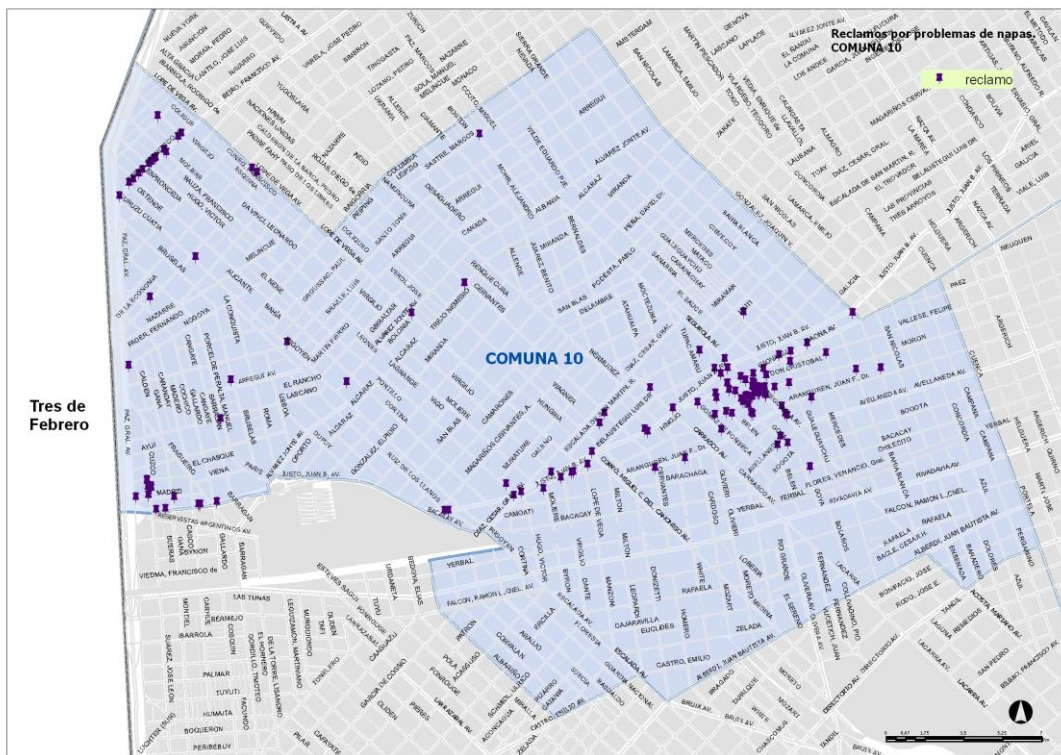

## **Subproyecto de terreno**

Habiendo finalizado satisfactoriamente la primera etapa, se procedió a dar comienzo al relevamiento propiamente dicho.

Se seleccionaron las comunas 10 y 11 por ser las que registran mayor cantidad de reclamos según el mapa correspondiente.

El total de parcelas con edificios muestrales es de 4163 y puede verse discriminado a continuación, según Comuna:

- Comuna 10, 1503
- Comuna 11, 2660

Los totales de cada comuna fueron distribuidos entre 4 Investigadores de Terreno en la siguiente proporción, según comuna:

- Comuna 10, 376 edificios por IdT
- Comuna 11, 650 edificios por IdT

- Mapas de datos Comuna 10:

- Mapas de datos comuna 11:

**Próximo paso**

El subproyecto de terreno continuará en la línea de ejecución con la metodología decreciente (desde las áreas con mayor densidad de reclamos hacia las de menor densidad).