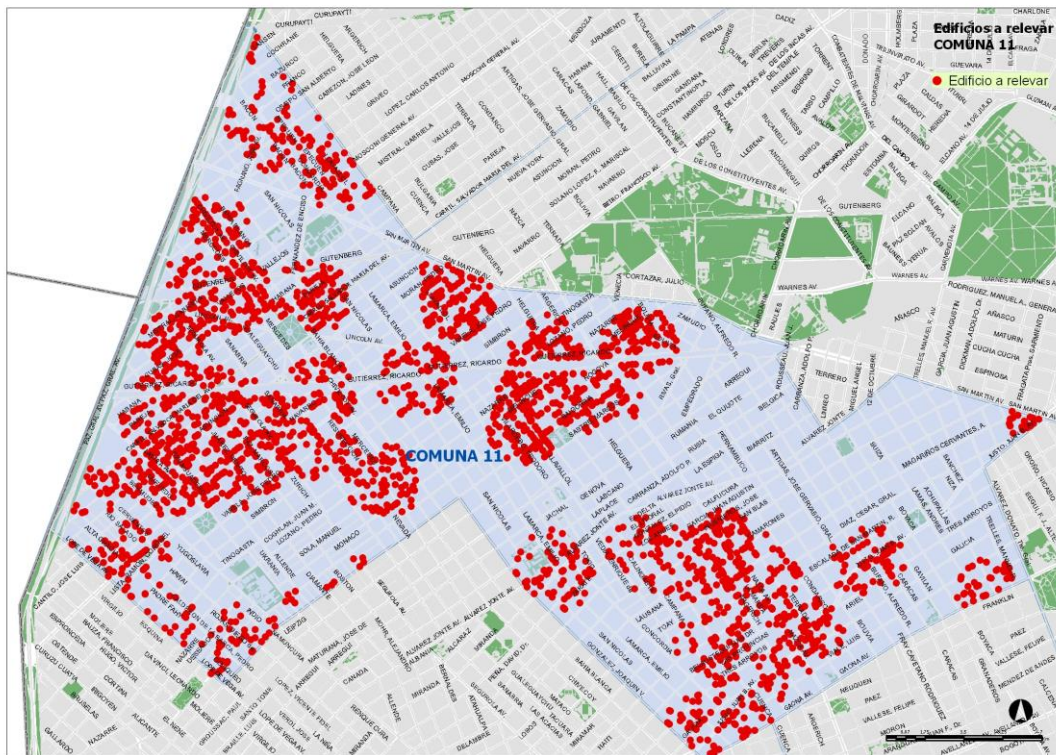

## **Subproyecto de terreno**

Habiendo finalizado satisfactoriamente la primera etapa, se procedió a dar comienzo al relevamiento propiamente dicho.

Se seleccionaron las comunas 10 y 11 por ser las que registran mayor cantidad de reclamos según el mapa correspondiente.

El total de parcelas con edificios muestrales es de 4163 y puede verse discriminado a continuación, según Comuna:

- Comuna 10, 1503
- Comuna 11, 2660

Los totales de cada comuna fueron distribuidos entre 4 Investigadores de Terreno en la siguiente proporción, según comuna:

- Comuna 10, 376 edificios por IdT
- Comuna 11, 650 edificios por IdT

- Mapas de datos Comuna 10:

- Mapas de datos comuna 11:

**Próximo paso**

El subproyecto de terreno continuará en la línea de ejecución con la metodología decreciente (desde las áreas con mayor densidad de reclamos hacia las de menor densidad).

## **Inconvenientes**

La tarea de terreno se ha visto afectada, parcialmente, por la negativa de algunos vecinos a responder a los IdT. Dicha situación está siendo compensada aplicando el criterio de “área de influencia del cono de depresión”.